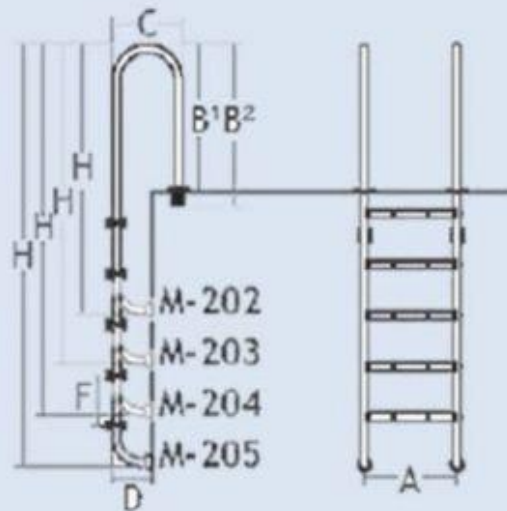

บันไดสระว่ายน้ำ รุ่น Muro

บันไดสระว่ายน้ำจัดเป็นหนึ่งในอุปกรณ์ที่มีความสำคัญต่อสระว่ายน้ำ เนื่องจากเป็นอุปกรณ์ที่สามารถช่วยในการทรงตัว เวลาขึ้นหรือลง สระน้ำได้ โดยบันไดสระว่ายน้ำ Jesta แข็งแรง ทนทาน ทำจากวัสดุ Stainless Steel 304 และ 316 ติดตั้งง่าย มีอายุการใช้งานที่ยาว

รูปแสดงขนาดบันได

รุ่น	ชั้นบันได	A	B ¹	B ²	C	D	F	H
M-202	2	500	630	700	320	180	250	1310
M-203	3	500	630	700	320	180	250	1560
M-204	4	500	630	700	320	180	250	1810
M-202B	2	500	630	700	320	180	250	1310
M-203B	3	500	630	700	320	180	250	1560
M-204B	4	500	630	700	320	180	250	1810

หมายเหตุ : ขนาดบันไดมีหน่วยเป็นมิลลิเมตร